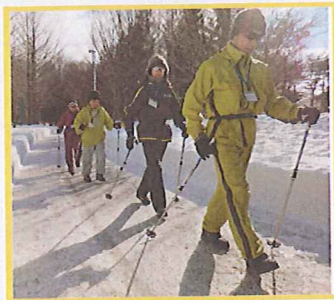

スマイル♪NW便り

ノルディックウォーキング

Vol. 10 (2015年2月号)

雪深い真冬でもしっかり健康維持♪

1月下旬は路面状況が悪化し慎重にウォーキング。
ポールを上手に使うことで、ツルツル路面で転倒しにくいのも
ノルディックウォーキングの魅力のひとつです♪

ツルツル路面は慎重に...

羊ヶ丘病院
Smile Site
スマイル♪

去年加わった新人スタッフの
山形くんです!