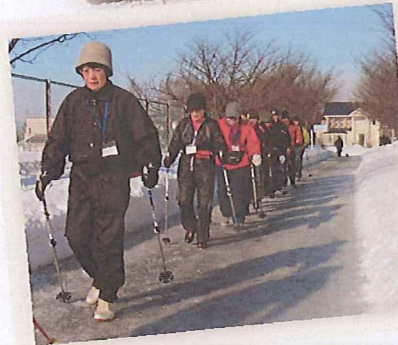

スマイル♪NW便り

ノルディックウォーキング

Vol. 10 (2015年2月号)

雪深い真冬でもしっかり健康維持♪

1月下旬は路面状況が悪化し慎重にウォーキング。
ポールを上手に使うことで、ツルツル路面で転倒しにくいのも
ノルディックウォーキングの魅力のひとつです♪

ツルツル路面は慎重に...

羊ヶ丘病院
Smile Site
スマイル♪

去年加わった新人スタッフの
山形くんです!