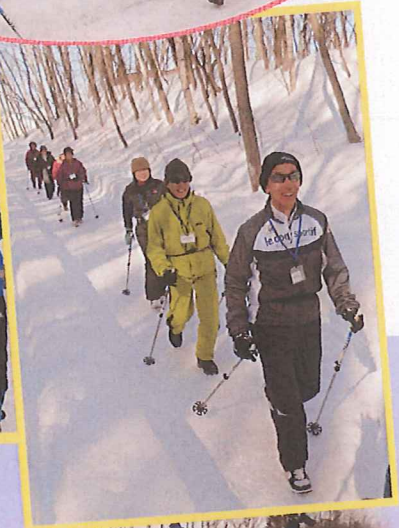

スマイル♪NW便り

Vol. 11
(2015年3月号)

ノルディックウォーキング

路面状況の悪化で中止になる日もあるなど
ノルディックウォーキングには厳しい季節
それでも皆さん、笑顔で楽しんでます♪

羊ヶ丘病院

スマイル♪
Site