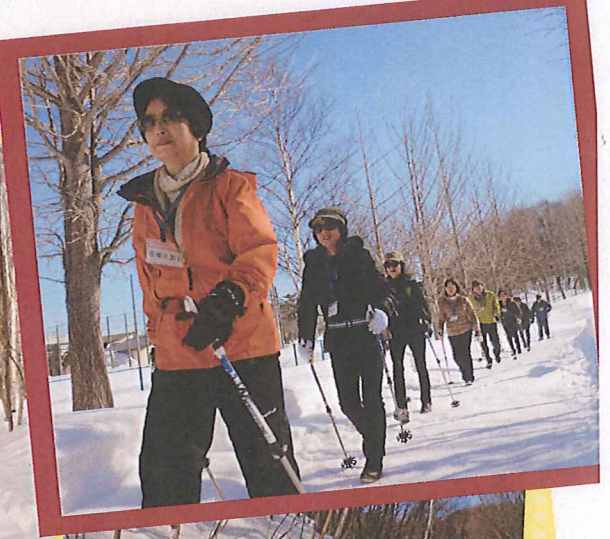

スマイル♪NW便り

Vol. 11
(2015年3月号)

ノルディックウォーキング

路面状況の悪化で中止になる日もあるなど
ノルディックウォーキングには厳しい季節
それでも皆さん、笑顔で楽しんでます♪

羊ヶ丘病院

スマイル♪
Site