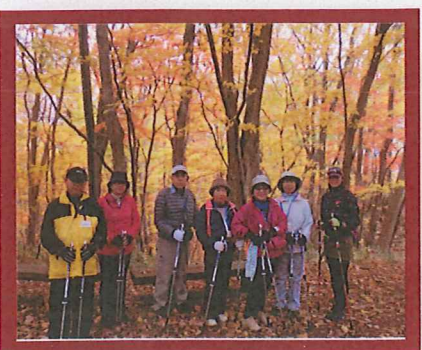

通常のスマイル♪NWも快調!

11月も
収穫の秋!

大好物の
クルミをゲット♪

立派な栗の実です♪

ステビアの葉を味見…
かなり甘い!

紅葉シーズン
真っ盛り～♪

銀杏の実を
発見♪

落ち葉のじゅうたん…

羊ヶ丘病院
スマイル♪
Sile

★寒さが厳しくなって来ています。
その日の天気予報をチェックして、
快適な服装で参加しましょう。